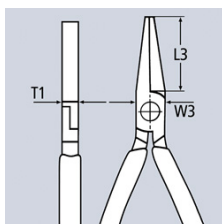

20 01 180

Плоскогубцы с гладкими губками

- плоские, короткие, широкие губки
- захватные плоскости с зубцами
- специальная инструментальная сталь, ковкая, закалённая в масле

Номер артикула	20 01 180
EAN	4003773015666
Головка	полированная
Ручки	с пластиковыми чехлами
Клещи	фосфатированные, черного цвета
T1 mm	10,0
W3 mm	19,0
L3 mm	35,0
Длина mm	180
Вес нетто g	188